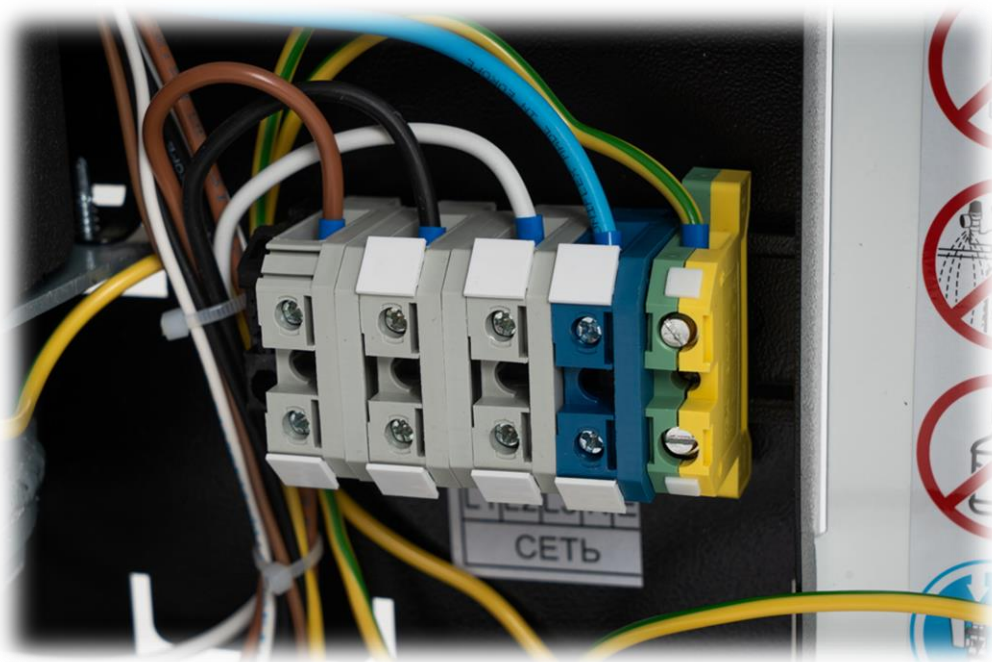

Электрический котёл Terplodom i-TRM SILVER

Мощность котла	Сечение кабеля для 220В	Сечение кабеля для 380В
3кВт	3x1,5	5x1,5
6кВт	3x2,5	5x1,5
9кВт	3x6	5x2,5
12кВт	не рекомендуется	5x2,5

Электрическое подключение и прочие работы по монтажу и техническому обслуживанию должны выполняться квалифицированными специалистами. Рекомендуем обращаться в авторизованные сервисные центры.

Универсальное подключение 220/380В

Перемычка в комплекте

Клемма для подключения насоса

Универсальная плата управления на всех моделях