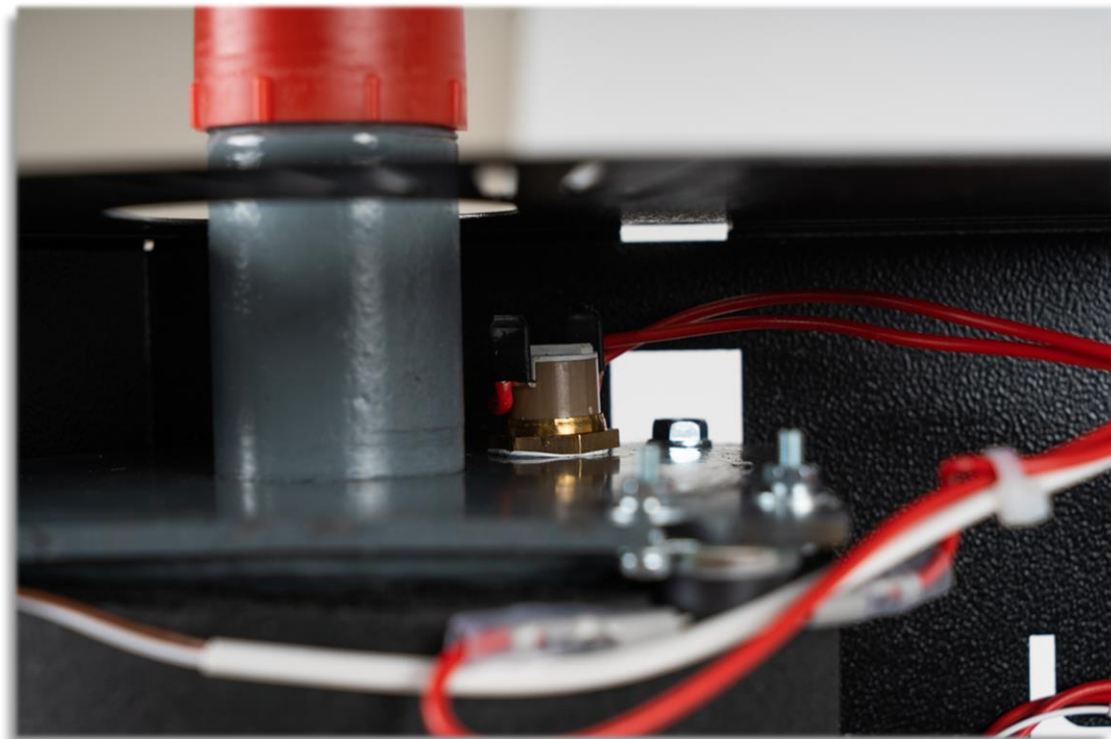

Электрический котёл Terplodom i-TRM SILVER StS

В серии **Silver StS** мы учли пожелания наших клиентов и реализовали ряд дополнительных функций, направленных на повышение комфорта и безопасного использования котла.

Защита от
сухого хода

Обеспечивает автоматическое выключение котла в случае падения давления в системе.