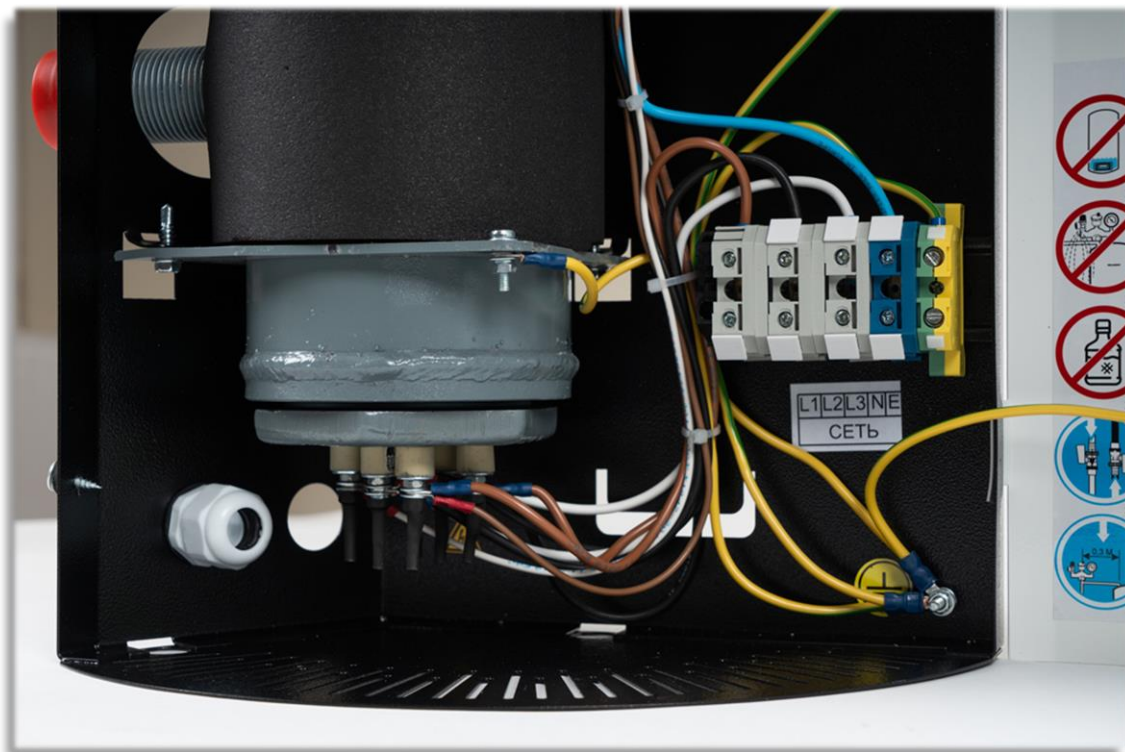

Электрический котёл Terplodom i-TRM SILVER StS