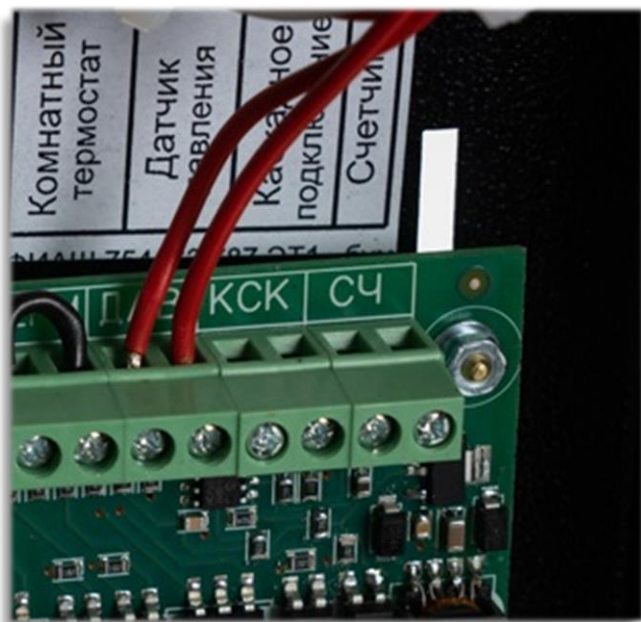

Электрический котёл Terplodom i-TRM SILVER StS

В серии **Silver StS** мы учли пожелания наших клиентов и реализовали ряд дополнительных функций, направленных на повышение комфорта и безопасного использования котла.

Контроль
протока

При подключении внешнего водяного счетчика с импульсным выходом, обеспечивает запрет на включение и аварийное выключение котла в случае отсутствия протока в системе отопления.