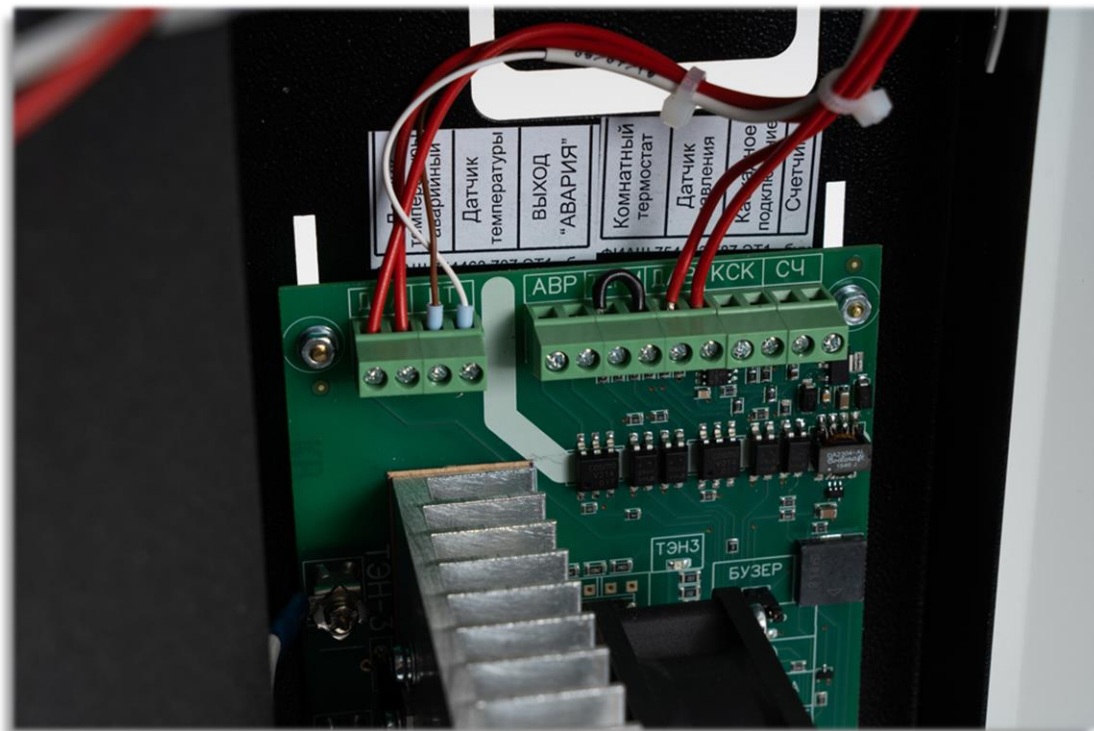

Электрический котёл Terplodom i-TRM SILVER StS

В серии **Silver StS** мы учли пожелания наших клиентов и реализовали ряд дополнительных функций, направленных на повышение комфорта и безопасного использования котла.

Каскад

Обеспечивает возможность каскадного включения нескольких котлов.