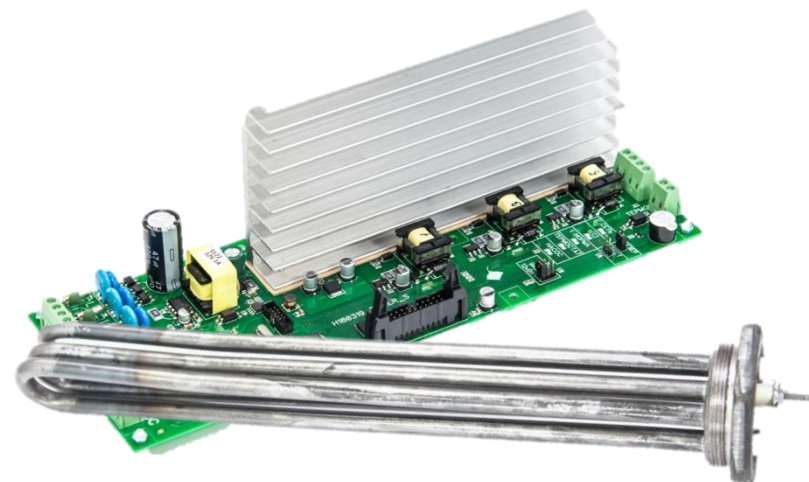

Тэновые электродотлы Teplodom i-TRM SILVER StS

Гарантия 24 месяца
на ТЭН и плату управления

Условие гарантии:
Наличие заземления в сети