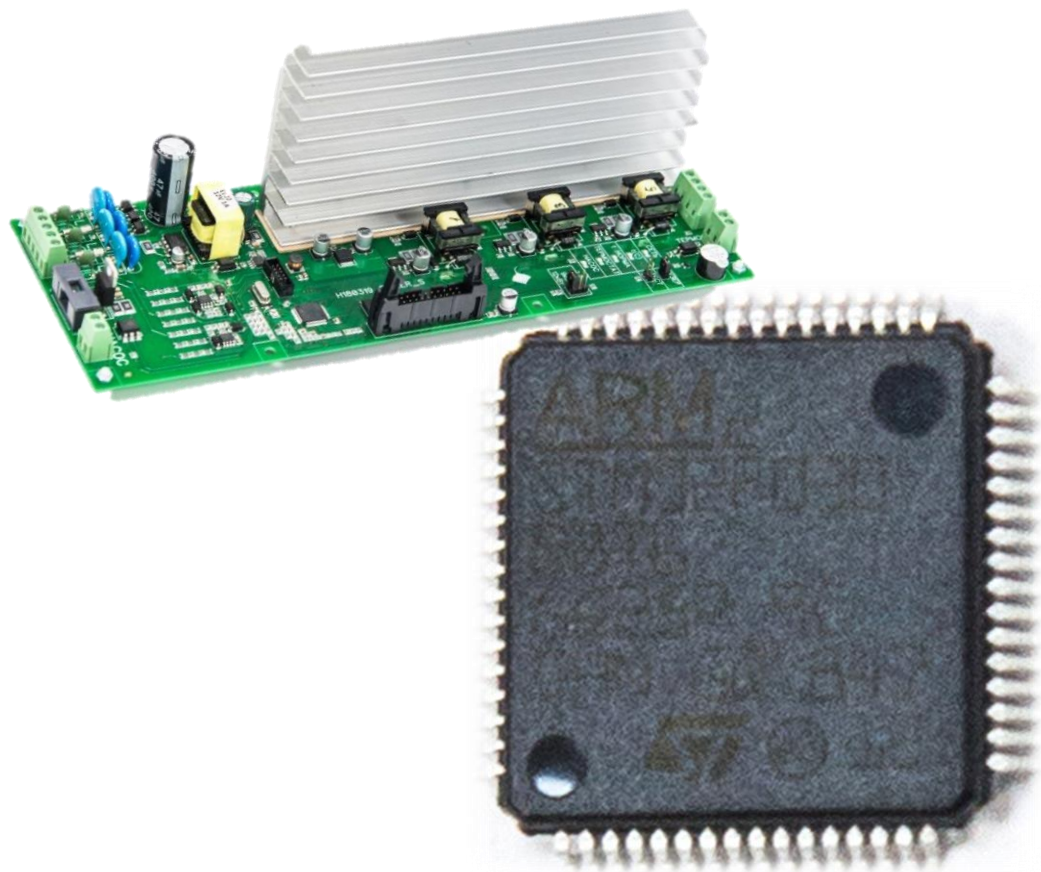

## Электрический котёл Terplodom i-TRM SILVER

Стальные нагревательные элементы на производстве обрабатывают специальным химическим раствором, а также проводят сепарацию периклаза. Благодаря интеллектуальному управлению, ТЭНы обладают большим сроком службы и высокой надежностью.

Приоритет

Плавный пуск

SOS

Вебасто

## Электрический котёл Terplodom i-TRM SILVER

### Микропроцессорное управление.

Удобство использования и интуитивно понятный пользовательский интерфейс обеспечивается применёнными в изделиях цифровыми микропроцессорами.

32-битный микропроцессор  
STM32F030