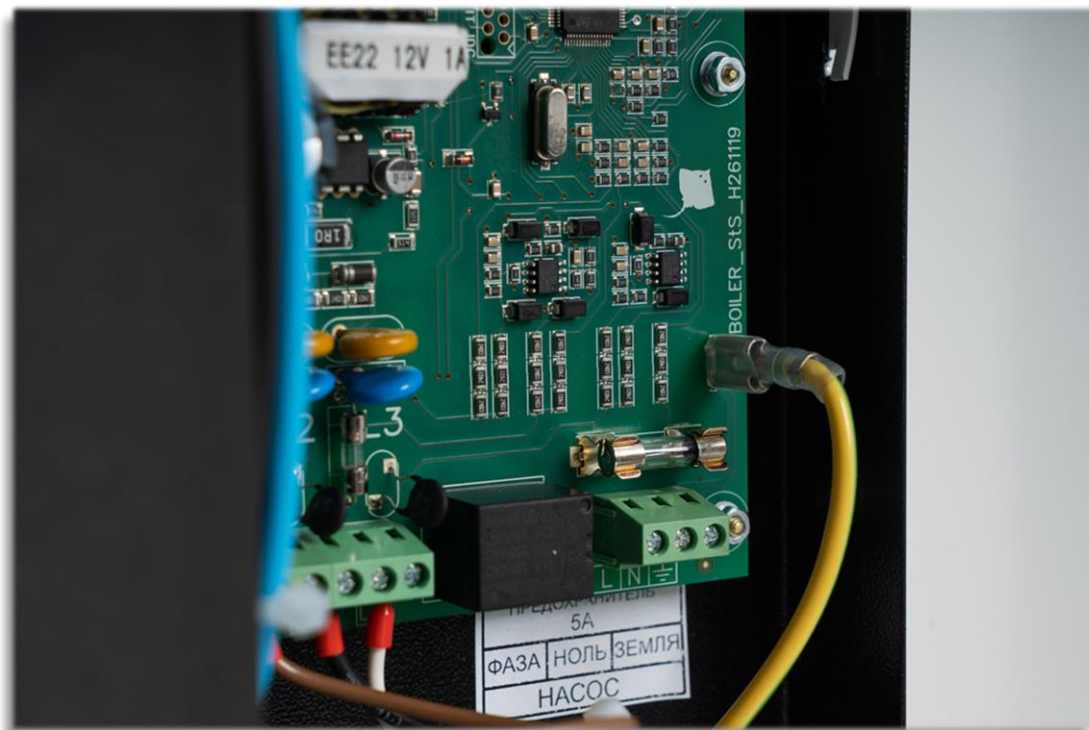

Электрический котёл Terplodom i-TRM SILVER StS

В серии **Silver StS** мы учли пожелания наших клиентов и реализовали ряд дополнительных функций, направленных на повышение комфорта и безопасного использования котла.

Программируемое
время выбега насоса

Можно настроить насос на постоянную работу либо установить время его выбега равное 1, 2 или 3 минутам.